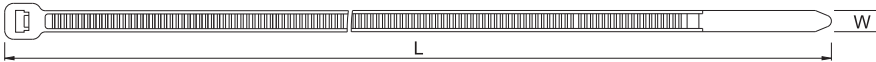

Part No.	Length (L) mm (inch)	Width (W) mm (inch)	Max.Bundle ø mm (inch)	Min. Loop Tensile Strength			Recommended Tensioning Tools
				N	kgf	lbf	
GT-80M	80 (3.15)	2.4 (0.09)	15 (0.59)	80	8.2	18	 GIT-701
GT-100M	100 (3.94)	2.5 (0.10)	22 (0.87)	80	8.2	18	
GT-120M	120 (4.72)	2.5 (0.10)	30 (1.18)	80	8.2	18	
GT-140M	140 (5.51)	2.5 (0.10)	33 (1.30)	80	8.2	18	
GT-160M	160 (6.30)	2.5 (0.10)	40 (1.57)	80	8.2	18	
GT-200M	200 (7.87)	2.5 (0.10)	53 (2.09)	80	8.2	18	
GT-140I	140 (5.51)	3.6 (0.14)	33 (1.30)	178	18.2	40	 GIT-702P
GT-200I	200 (7.87)	3.6 (0.14)	53 (2.09)	178	18.2	40	
GT-250I	250 (9.84)	3.6 (0.14)	65 (2.56)	178	18.2	40	
GT-300I	300 (11.81)	3.6 (0.14)	76 (2.99)	178	18.2	40	
GT-370I	370 (14.57)	3.6 (0.14)	102 (4.02)	178	18.2	40	
GT-160ST	160 (6.30)	4.8 (0.19)	38 (1.50)	222	22.6	50	 GIT-702M
GT-190ST	190 (7.48)	4.8 (0.19)	46 (1.81)	222	22.6	50	
GT-200ST	200 (7.87)	4.8 (0.19)	50 (1.97)	222	22.6	50	
GT-250ST	250 (9.84)	4.8 (0.19)	60 (2.36)	222	22.6	50	
GT-300ST	300 (11.81)	4.8 (0.19)	76 (2.99)	222	22.6	50	
GT-370ST	370 (14.57)	4.8 (0.19)	102 (4.02)	222	22.6	50	
GT-430ST	430 (16.93)	4.8 (0.19)	110 (4.33)	222	22.6	50	
GT-530ST	530 (20.87)	4.8 (0.19)	140 (5.51)	222	22.6	50	 GIT-703
GT-200HD	200 (7.87)	7.6 (0.30)	50 (1.97)	534	54.5	120	
GT-300HD	300 (11.81)	7.6 (0.30)	76 (2.99)	534	54.5	120	 GIT-704G
GT-370HD	370 (14.57)	7.6 (0.30)	102 (4.02)	534	54.5	120	
GT-430HD-S	430 (16.93)	7.6 (0.30)	123 (4.84)	534	54.5	120	
GT-540HD-S	533 (20.98)	7.6 (0.30)	140 (5.51)	534	54.5	120	
GT-430HD	430 (16.93)	9.0 (0.35)	120 (4.72)	778	79.3	175	
GT-530HD	530 (20.87)	9.0 (0.35)	140 (5.51)	778	79.3	175	
GT-630HD	609 (23.98)	9.0 (0.35)	187 (7.36)	778	79.3	175	
GT-780HD	778 (30.63)	9.0 (0.35)	228 (8.99)	778	79.3	175	
GT-830HD	815 (32.09)	9.0 (0.35)	239 (9.42)	778	79.3	175	
GT-920HD	916 (36.06)	9.0 (0.35)	263 (10.35)	778	79.3	175	
GT-1220HD	1220 (48.03)	9.0 (0.35)	365 (14.37)	778	79.3	175	 GIT-709
GT-1530HD	1530 (60.24)	9.0 (0.35)	460 (18.11)	778	79.3	175	